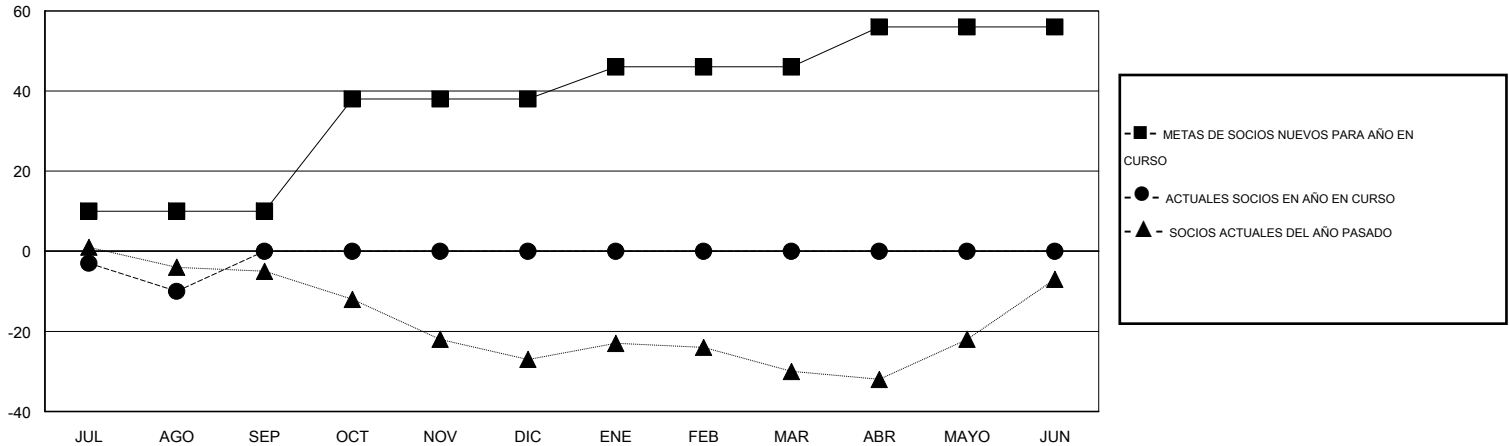

MONTHLY MEMBERSHIP PROGRESS REPORT

District J 2

Results as of: 8/31/2015

GMT: Pedro Marrello

UBICACIÓN URUGUAY

GMT DE AE 3

Clubes					socios				
RESULTADOS DE 2015-2016					RESULTADOS DE 2015-2016				
TRIMESTRE	META DE CLUBES NUEVOS	NUEVOS CLUBES	CLUBES DADOS DE BAJA	GANANCIA/PÉRDIDA NETA	TRIMESTRE	META DE SOCIOS NUEVOS	SOCIOS FUNDADORES Y SOCIOS AÑADIDOS	SOCIOS DADOS DE BAJA	GANANCIA/PÉRDIDA NETA
JUL/AGO/SEP	0	0	0	0	JUL/AGO/SEP	10	5	15	-10
OCT/NOV/DIC	1	0	0	0	OCT/NOV/DIC	28	0	0	0
ENE/FEB/MAR	0	0	0	0	ENE/FEB/MAR	8	0	0	0
ABR/MAYO/JUN	0	0	0	0	ABR/MAYO/JUN	10	0	0	0

METAS Y CIFRA ACUMULATIVA DE CLUBES NUEVOS

METAS Y CIFRA ACUMULATIVA DE SOCIOS

CLUBES DADOS DE BAJA: 0	2 CLUBS OF 36 AÑADIERON 1 O MÁS SOCIOS NUEVOS	<u>DISTRIBUCIÓN POR SEXO</u>
		MASCULINO 449 (54.42%)
		FEMENINO 376 (45.58%)
<u>SOCIOS DADOS DE BAJA</u>	CLIC AQUÍ PARA DATOS DE SALUD DE CLUB	SOCIOS EN UNIDAD FAMILIAR 151
FALLECIDOS 3		CABEZA DE FAMILIA 71
CLUB CANCELADO 0		NO ES CABEZA DE FAMILIA 80
OTRO 12		
TOTAL 15		