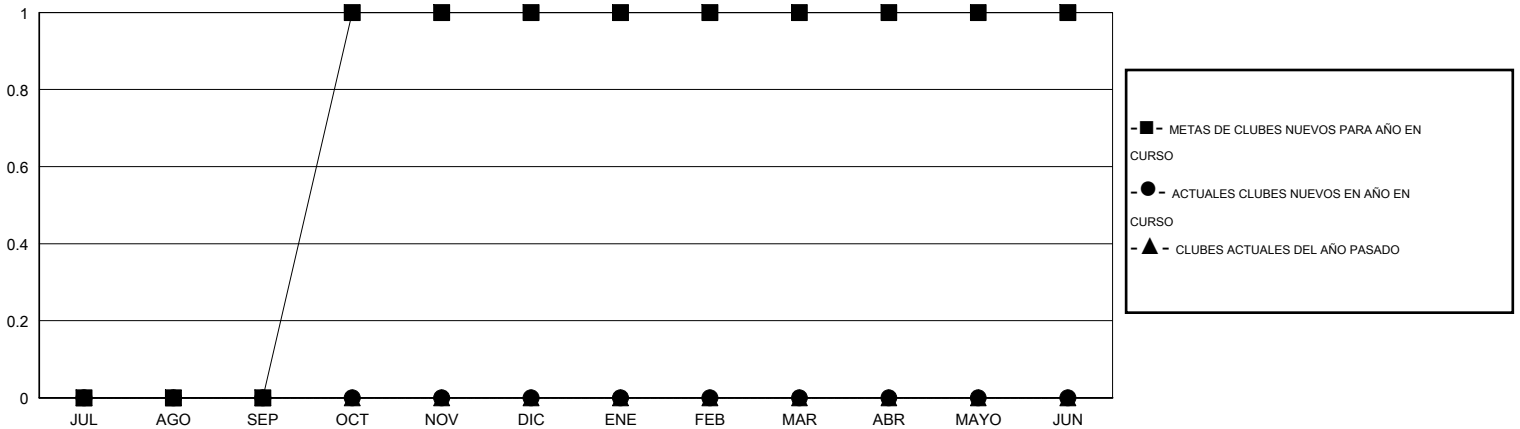

MONTHLY MEMBERSHIP PROGRESS REPORT

District J 2

Results as of: 8/31/2015

GMT: Pedro Marrello

UBICACIÓN URUGUAY

GMT DE AE 3

Clubes					socios				
RESULTADOS DE 2015-2016					RESULTADOS DE 2015-2016				
TRIMESTRE	META DE CLUBES NUEVOS	NUEVOS CLUBES	CLUBES DADOS DE BAJA	GANANCIA/PÉRDIDA NETA	TRIMESTRE	META DE SOCIOS NUEVOS	SOCIOS FUNDADORES Y SOCIOS AÑADIDOS	SOCIOS DADOS DE BAJA	GANANCIA/PÉRDIDA NETA
JUL/AGO/SEP	0	0	0	0	JUL/AGO/SEP	10	5	15	-10
OCT/NOV/DIC	1	0	0	0	OCT/NOV/DIC	28	0	0	0
ENE/FEB/MAR	0	0	0	0	ENE/FEB/MAR	8	0	0	0
ABR/MAYO/JUN	0	0	0	0	ABR/MAYO/JUN	10	0	0	0

METAS Y CIFRA ACUMULATIVA DE CLUBES NUEVOS

METAS Y CIFRA ACUMULATIVA DE SOCIOS

CLUBES DADOS DE BAJA: 0	2 CLUBS OF 36 AÑADIERON 1 O MÁS SOCIOS NUEVOS	<u>DISTRIBUCIÓN POR SEXO</u>
		MASCULINO 449 (54.42%)
		FEMENINO 376 (45.58%)
<u>SOCIOS DADOS DE BAJA</u>	CLIC AQUÍ PARA DATOS DE SALUD DE CLUB	SOCIOS EN UNIDAD FAMILIAR 151
FALLECIDOS 3		CABEZA DE FAMILIA 71
CLUB CANCELADO 0		NO ES CABEZA DE FAMILIA 80
OTRO 12		
TOTAL 15		